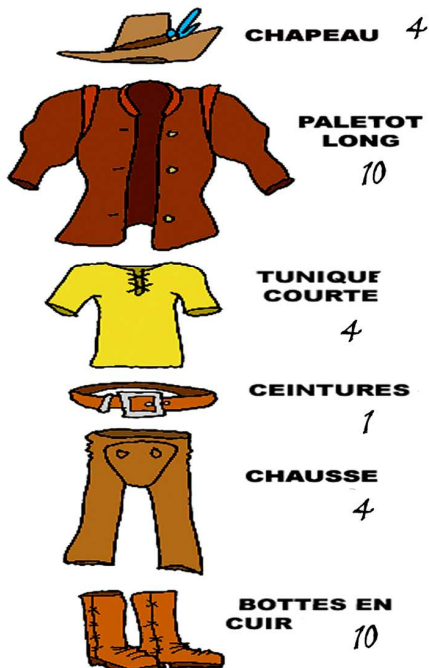

Cette liste est surtout utile si vous jouez l'encombrement, pour les dotations lors de la création d'un nouveau personnage.

Vêtements urbains standards
encombrement : 19

Vêtements ruraux standards
ou portés sous l'armure
encombrement : 14

Vêtements de forestiers standards
encombrement : 33

Vêtements de lettrés standards
encombrement : 21