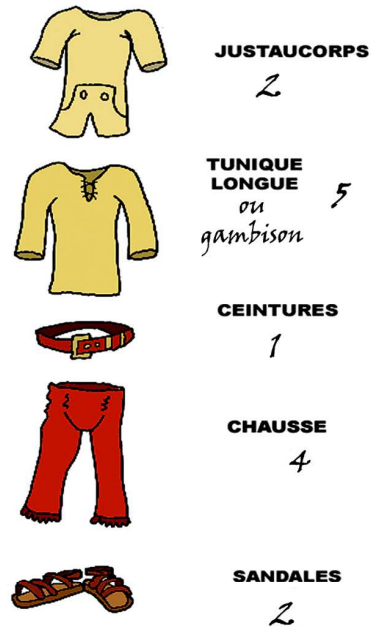

Cette liste est surtout utile si vous jouez l'encombrement, pour les dotations lors de la création d'un nouveau personnage.

Vêtements urbains standards
encombrement : 19

Vêtements ruraux standards
ou portés sous l'armure
encombrement : 14