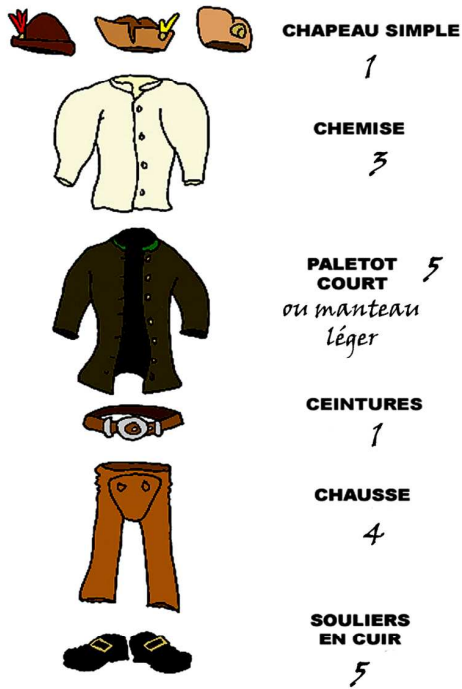

Cette liste est surtout utile si vous jouez l'encombrement, pour les dotations lors de la création d'un nouveau personnage.

Vêtements urbains standards
encombrement : 19

Vêtements ruraux standards
ou portés sous l'armure
encombrement : 14

Vêtements de forestiers standards
encombrement : 33

Vêtements de lettrés standards
encombrement : 21